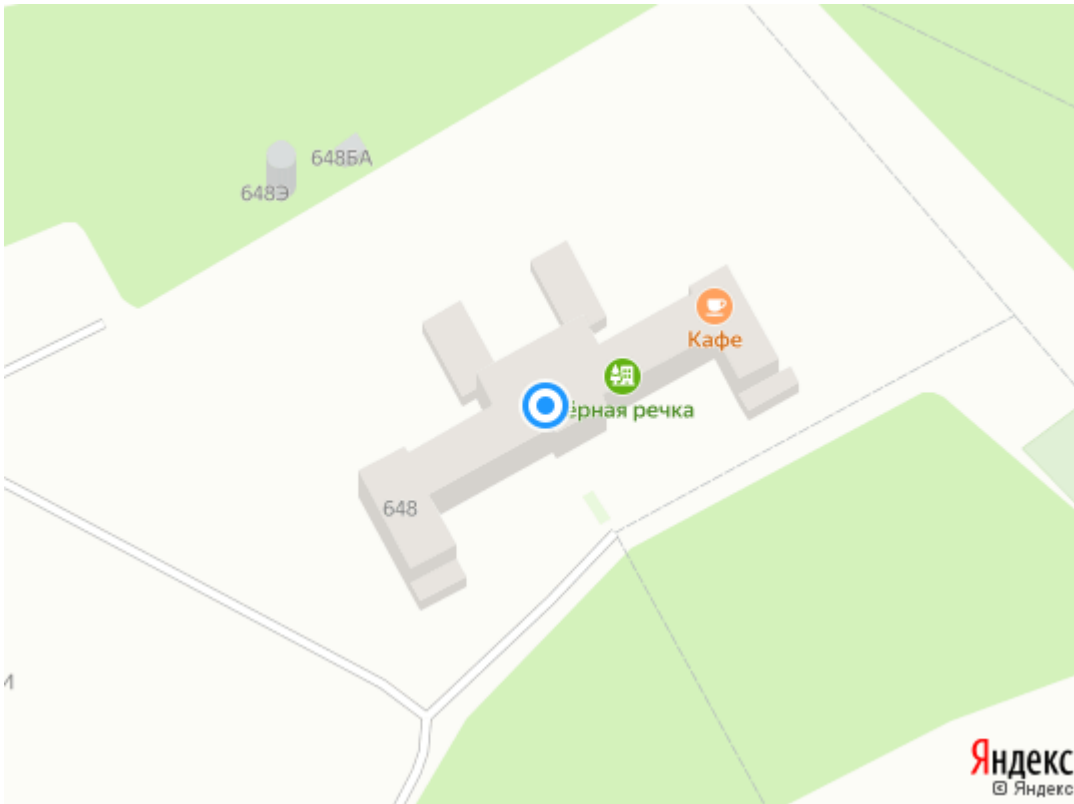

# Дом ш. Приморское, 644в

Рейтинг

0 голосов

Адрес

[Санкт-Петербург, п. Молодежное, ш. Приморское, д. 644в, Санкт-Петербург](#)

Год постройки

Количество этажей

1

Количество квартир

### Фотографии дома

????????? ?????

Ещё никто не добавил сюда фото. Вы можете это сделать первым.

Фотографии дома по адресу Санкт-Петербург, п. Молодежное, ш. Приморское, д. 644в, Санкт-Петербург можно также увидеть на [панораме](#).

### Дом на карте Молодежного

- 
- 
- [PDF](#)
- 

---