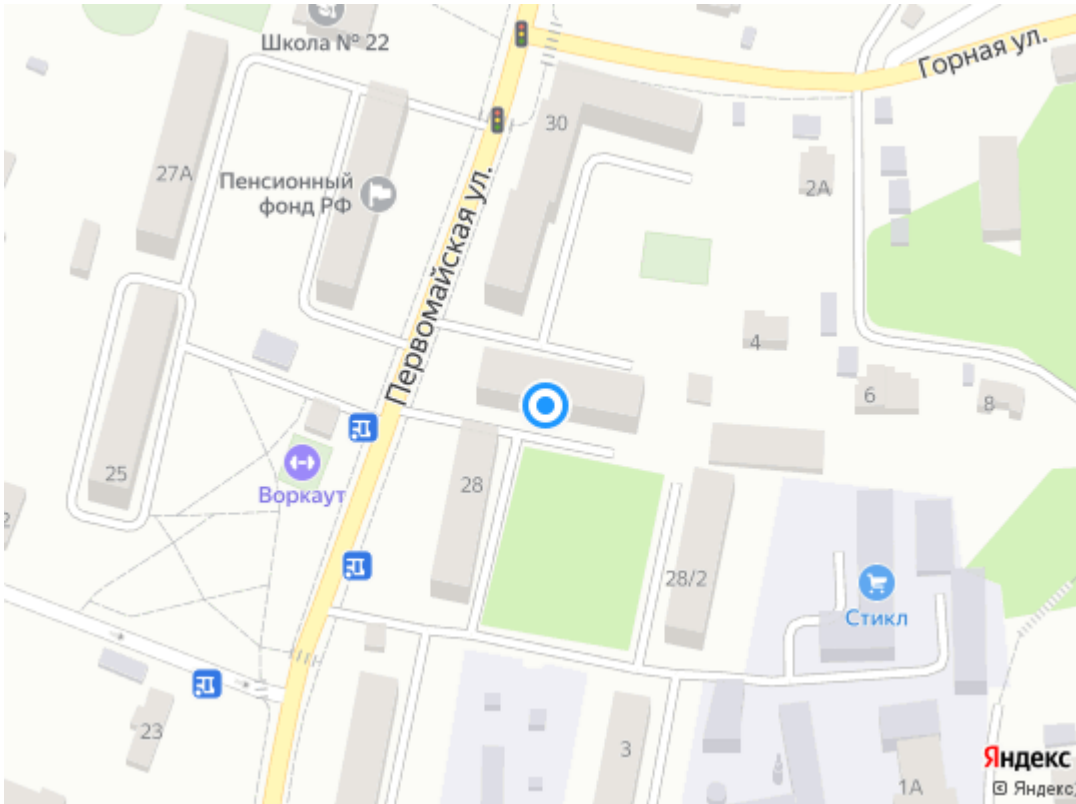

- Химки
- [RuTсж.рф](#)
- [Химки](#)
- мкр. Сходня, ул. Первомайская, 28/1

Дом мкр. Сходня, ул. Первомайская, 28/1

4 этажное здание

- [На карте](#)
- [Панорама](#)
- [Фото](#)
- [Отзывы](#)

Многоквартирный дом в Химках построен 56 лет назад и находится под управлением ЖСК «ДЕЗ ЖКУ» 11 лет с 2010 года и не является аварийным, имеет жилую площадь 2024 квадратных метра . На онлайн карте отмечено расположение дома по улице мкр. Сходня, Первомайская, 28/1, чтобы активировать карту, просто нажмите на её.

На счете регионального оператора

Тип дома

Многоквартирный дом

Фотографии дома

????????? ?????

Ещё никто не добавил сюда фото. Вы можете это сделать первым.

Фотографии дома по адресу мкр. Сходня, ул. Первомайская, д. 28/1, Химки, Московская область можно также увидеть на [панораме](#).

Дом на карте Химок

- ??? ??????????
- ???????????
- [PDF](#)
- ???????

Дома рядом

- [мкр. Сходня, ул. Первомайская, 30](#)
Построен в 1986 году
ЖСК «ДЕЗ ЖКУ»
52 метра

- [мкр. Сходня, ул. Первомайская, 28/2](#)
Построен в 1964 году
ЖСК «ДЕЗ ЖКУ»
56 метров