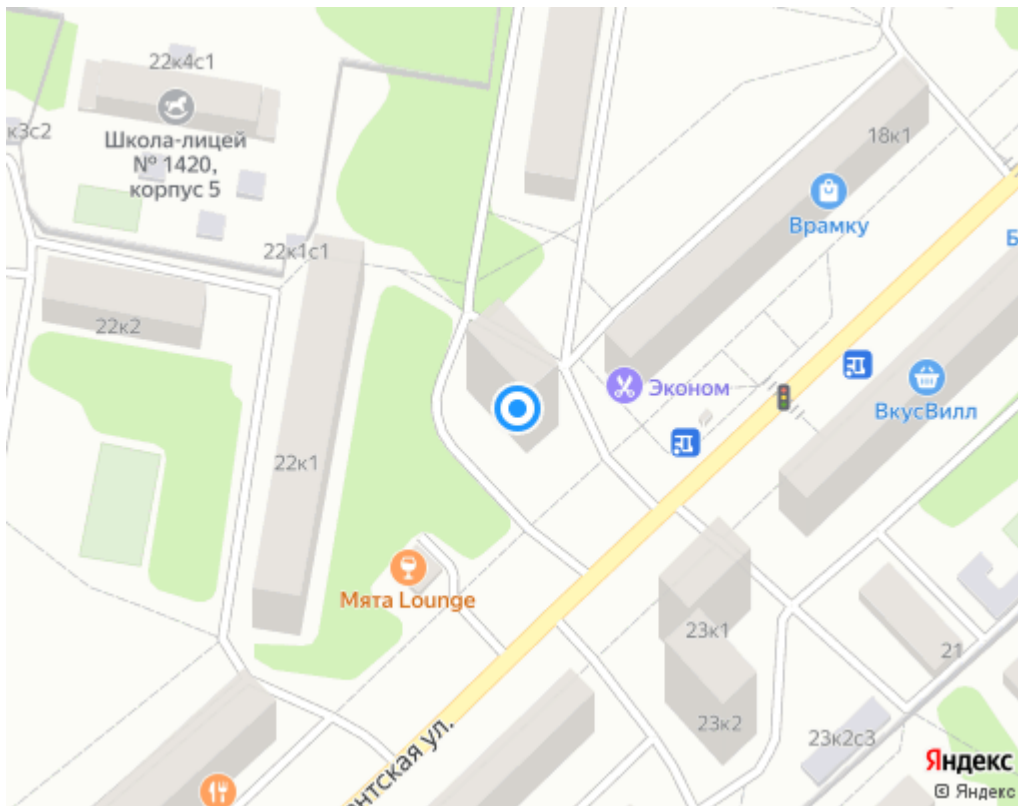

Членство в СРО

в саморегулируемых организациях и объединениях ЖСК не состоит

На карте Москвы

- •
- •
- [PDF](#)
- •

УК и ТСЖ рядом

- [ТСЖ «Меркурий»](#)
  Товарищество собственников жилья «Меркурий»