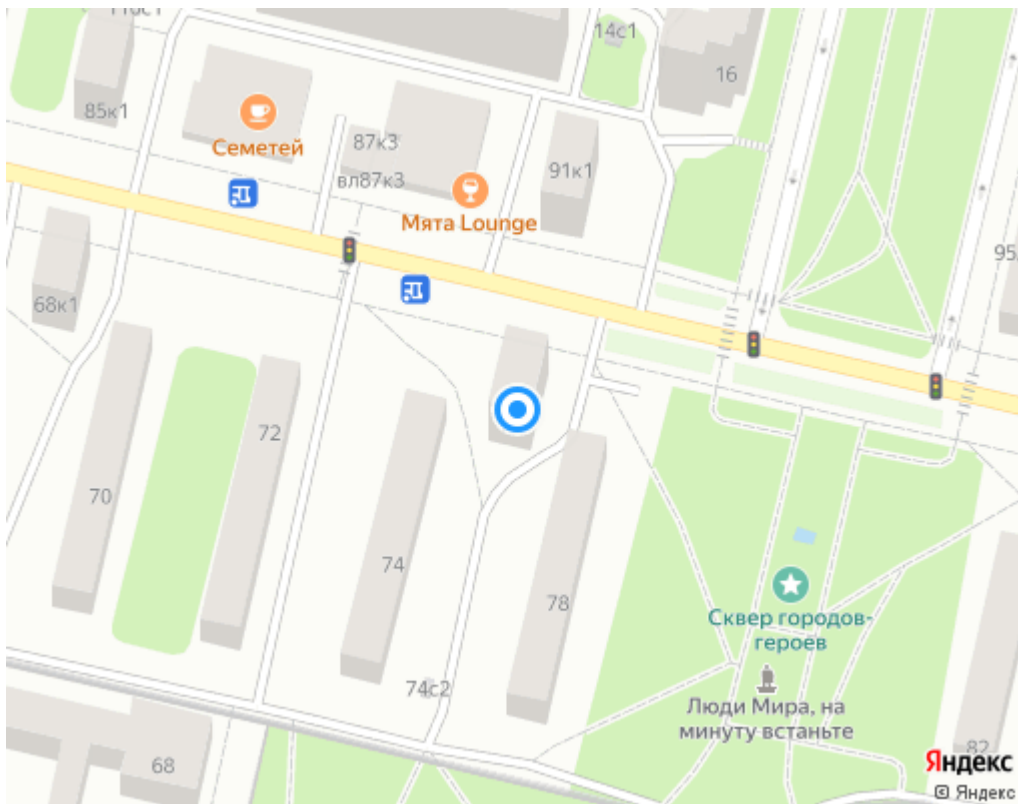

lilova@post.ru

Телефон

[8499 175-82-44](tel:84991758244)

В управлении

[1 дом](#)

Часы работы

ежедневно с 9,00 до 18,00 выходной суббота, воскресенье

Членство в СРО

По состоянию на 01.01.2014г. не является членом саморегулируемой организации и других объединений управляющих организаций

На карте Москвы